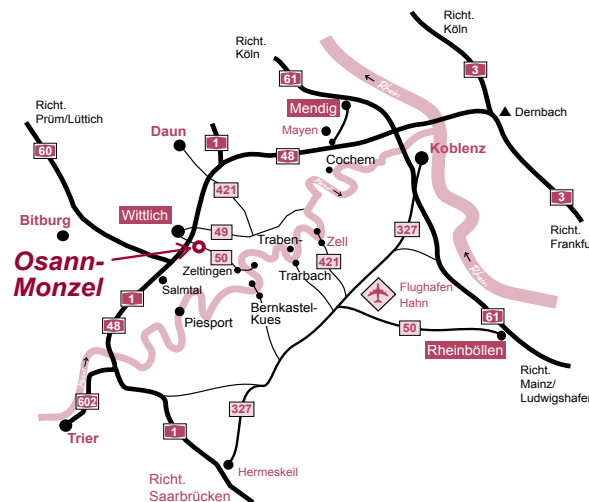

Diese Weinpreisliste behält bis zum Erscheinen einer neuen ihre Gültigkeit.

URLAUB BEI UNS

Verbringen Sie erholsame Ferien in unserem Weingut. Ungebunden genießen Sie die herrliche Landschaft in neuen komfortablen Ferienwohnungen oder in modernen Gästezimmern mit Dusche und WC. Eine große Spiel- und Liegewiese, Parkplätze, Grillmöglichkeiten und eine kinderfreundliche Atmosphäre gehören dazu. In unserer gemütlichen Probierstube können Sie eigene Weine und Sekte genießen, auf Wunsch kombiniert mit einem rustikalen Winzeressen und Informationen rund um den Wein.

Urlaub bei uns heißt:
Natur erleben - ausgedehnte Wanderungen
Weinproben
Weinbergsrundfahrten
Mitarbeit im Weingut
Familienanschluss
oder aber allein die Ruhe genießen

Bei uns ist fast alles möglich: Besuchen Sie uns und lernen Sie uns und unseren Wein vor Ort besser kennen. Auf Wunsch reservieren wir Ihnen Gästezimmer oder eine Ferienwohnung in unserem Hause. Wir freuen uns darauf!

Ihre Familie Hans-Josef und Margret Steffen-Herzog.